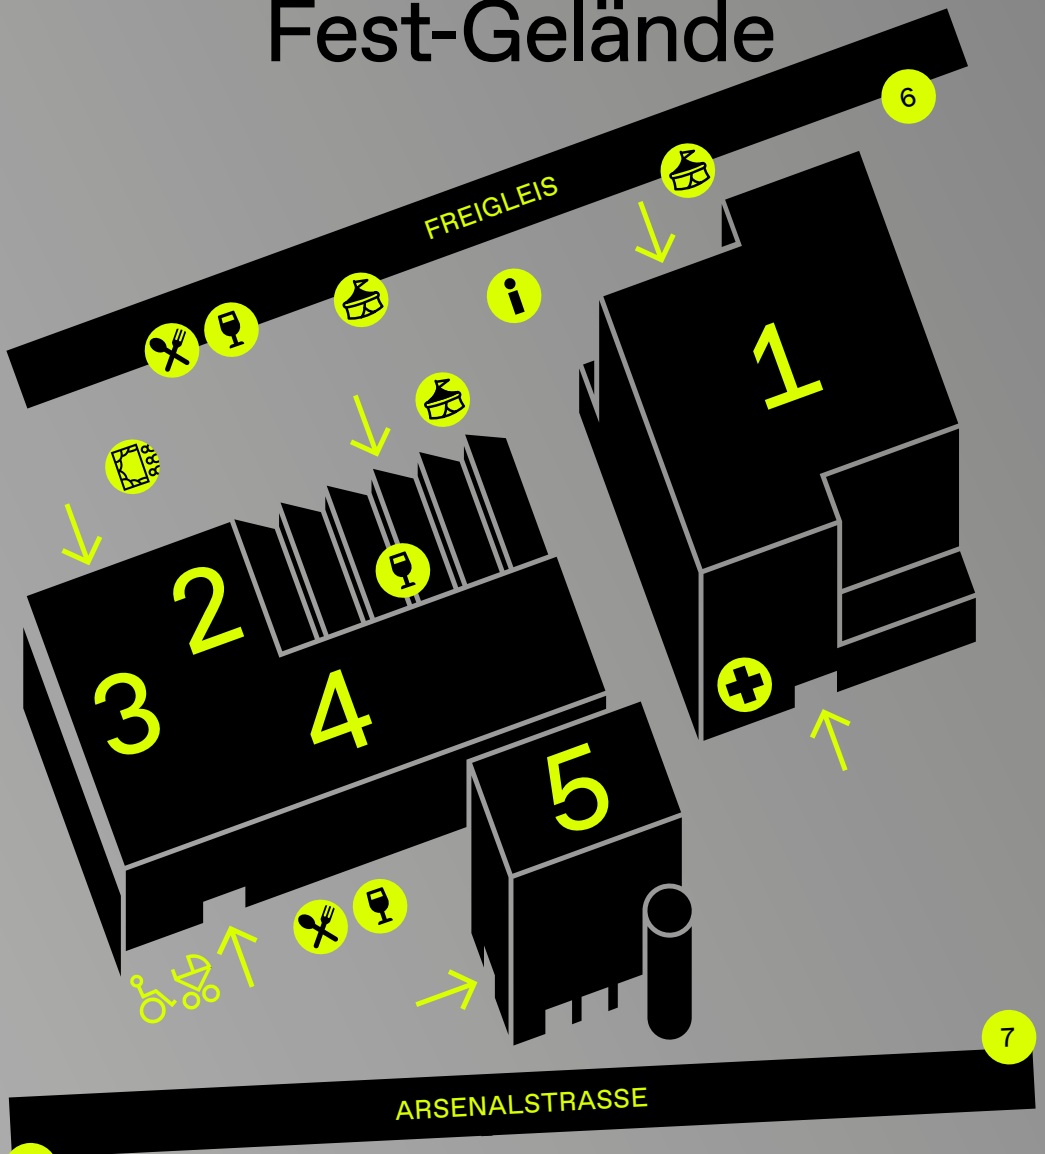

# Fest-Gelände

- 1 Hochschule Luzern – Musik
- 2 Südpol
- 3 Luzerner Theater
- 4 Musikschule Luzern
- 5 Luzerner Sinfonieorchester
- 6 WERFT – Das Probehaus
- 7 Haus der Instrumente
- 8 Musik Hug

-  Verpflegungsangebote Food
-  Verpflegungsangebote Drinks
-  «Dein Kampus Südpol»
-  Sommerbühne vor dem Südpol
-  Sanität
-  Infostand